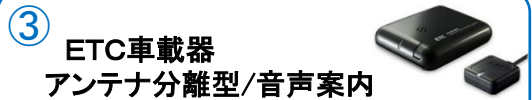

③ ETC車載器
アンテナ分離型/音声案内